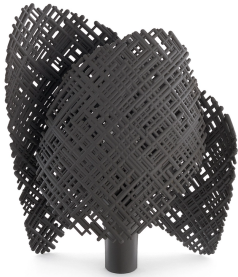

Lampada Tea

Caratteristiche

TEA è un segno astratto, un oggetto dall'imprinting quasi artigianale che sembra rappresentare due mani che racchiudono nei loro palmi la luce, lasciandola fuoriuscire dalle trame irregolari che la definiscono in un gioco di chiaroscuri, come per le ombre proiettate sul muro. Particolarmente innovativo il touch irregolare e poroso scelto per la sua finitura estremamente naturale, simile alla terracotta ed al biscuit, con una gamma cromatica basica per meglio far comprendere che, anche dal riciclo di altri materiali, si possono realizzare oggetti di grande qualità e poesia. TEA è realizzata in tecnopolimero termoplastico riciclato ed è disponibile nei colori, bianco, antracite, terracotta e tortora. cod 9005

Dimensioni

Informazioni prodotto

Nome commerciale: Lampada Tea

Materiale: PMMA

PSV MixEco

Totale riciclato	Riciclato post-consumo	Riciclato pre-consumo	Totale Sottoprodotto	Sottoprodotto esterno	Sottoprodotto interno	Materiale vergine
44%	--	44%	--	--	--	56%