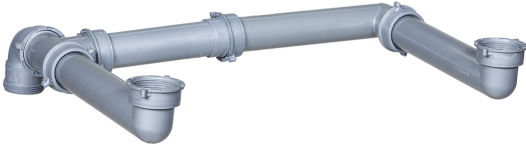

Kit collegamento da raccolta differenziata – PCKIT

Caratteristiche

Kit collegamento sifone per lavelli con 2 vasche asimmetriche. Adatta il sifone di scarico ad un lavello a 2 vie con vasche asimmetriche. In particolari configurazioni permette di decentrare il corpo del sifone lasciando più spazio sotto il lavello. Compatibile con la nostra gamma sifoni (uscita a U / bottiglia / boccia) con e senza attacco lavastoviglie

Dimensioni

Informazioni prodotto

Nome commerciale: Kit collegamento da raccolta differenziata - PCKIT

Materiale: PP

PSV da Scarto Industriale, PSV da Raccolta Differenziata

Totale riciclato	Riciclato post-consumo	Riciclato pre-consumo	Totale Sottoprodotto	Sottoprodotto esterno	Sottoprodotto interno	Materiale vergine
70%	70%	--	--	--	--	30%