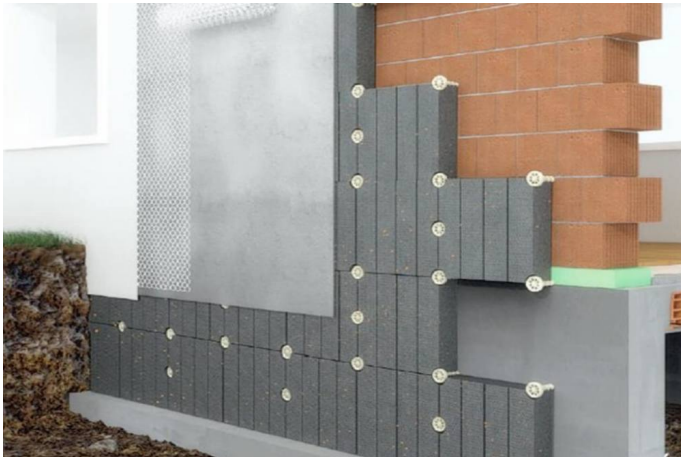

Isolamento termico – EPS 150 ECO-Lightblue

Caratteristiche

Pannello per isolamento termico. Colore: grigio, azzurro

Dimensioni

1000 mm x 500 mm x (50 mm - 250 mm)

Informazioni prodotto

Nome commerciale: Isolamento termico - EPS 150 ECO-Lightblue