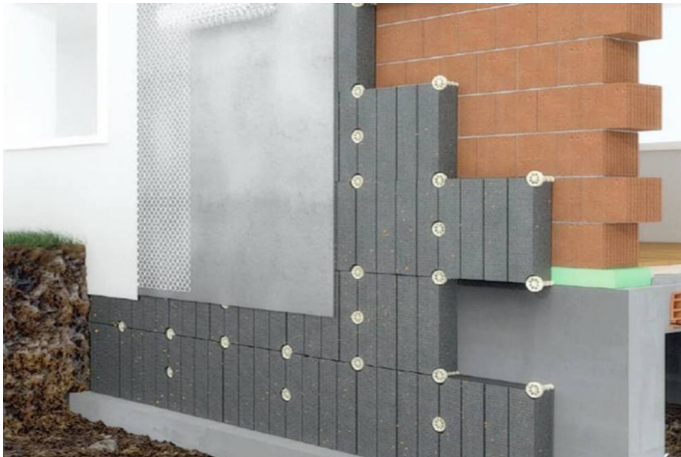

### Caratteristiche

Pannello per isolamento termico (stampanti). Colore: grigio

---

### Dimensioni

1000 mm x 500 mm. Spessore da 50 mm a 250 mm

---