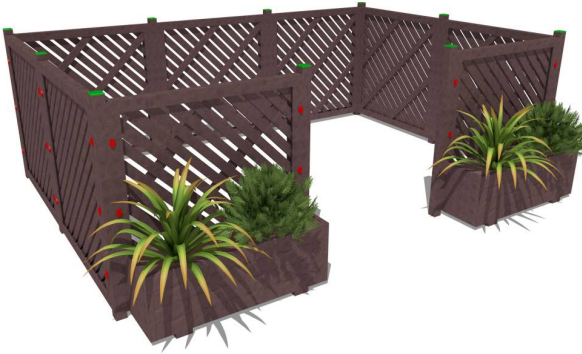

Isola ecologica – Isola Ecologica Componibile – GPJ110R

Caratteristiche

Isola ecologica componibile. Ancoraggio: da interrare. Consegna: kit di montaggio. Possibilità di personalizzare il prodotto. cod GPJ110R

Dimensioni

345 cm x 485 cm x 160 cm. moduli con fioriera: 160 cm x 49 cm x 160 cm. moduli semplici: 160 cm x 9 cm x 160 cm

Informazioni prodotto

Nome commerciale: Isola ecologica - Isola Ecologica Componibile - GPJ110R