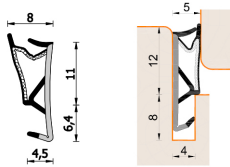

Guarnizione per serramenti in legno – 711 ESP BOB ROV

A 711 ESP BOB ROV
Per serramenti in legno

Caratteristiche

Guarnizione per serramenti in legno

Dimensioni

in millimetri

Informazioni prodotto

Nome commerciale: Guarnizione per serramenti in legno - 711 ESP BOB ROV