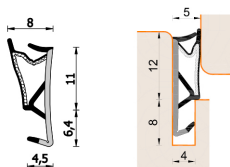

# Guarnizione per finestre in legno – 711 ESP BOB ROV

**A 711 ESP BOB ROV**  
Per serramenti in legno

## Caratteristiche

Guarnizione per serramenti in legno

---

## Dimensioni

in millimetri

---