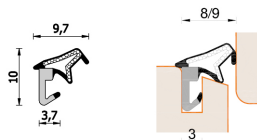

Guarnizione per finestre in legno – 680 ESP BOB

A 680 ESP BOB
Per serramenti in legno

Caratteristiche

Guarnizione per serramenti in legno

Dimensioni

in millimetri

Informazioni prodotto

Nome commerciale: Guarnizione per finestre in legno - 680 ESP BOB