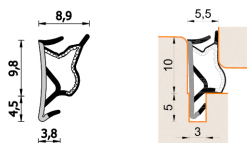

Guarnizione per finestre in legno – 577 ESP BOB

A 577 ESP BOB
Per serramenti in legno

Caratteristiche

Guarnizione per finestre in legno

Dimensioni

in millimetri

Informazioni prodotto

Nome commerciale: Guarnizione per finestre in legno - 577 ESP BOB