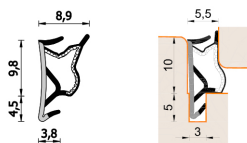

## Guarnizione per serramenti in legno – 577 ESP BOB

**A 577 ESP BOB**  
Per serramenti in legno

### Dimensioni

in millimetri