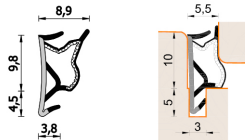

Guarnizione per serramenti in legno – 577 ESP BOB ROV

A 577 ESP BOB ROV
Per serramenti in legno

Caratteristiche

Guarnizione per serramenti in legno

Dimensioni

in millimetri

Informazioni prodotto

Nome commerciale: Guarnizione per serramenti in legno - 577 ESP BOB ROV