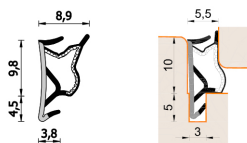

Guarnizione per finestre in legno – 577 ESP BOB ROV

A 577 ESP BOB ROV
Per serramenti in legno

Caratteristiche

Guarnizione per finestre in legno

Dimensioni

in millimetri

Informazioni prodotto

Nome commerciale: Guarnizione per finestre in legno - 577 ESP BOB ROV