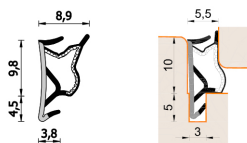

## Guarnizione per finestre in legno – 577 ESP BOB ROV

**A 577 ESP BOB ROV**  
Per serramenti in legno

### Dimensioni

in millimetri

---