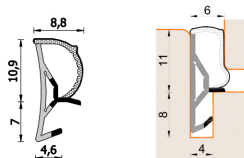

Guarnizione per serramenti in legno – 272 ESP BOB

A 272 ESP BOB
Per serramenti in legno

Caratteristiche

Guarnizione per serramenti in legno

Dimensioni

in millimetri

Informazioni prodotto

Nome commerciale: Guarnizione per serramenti in legno - 272 ESP BOB