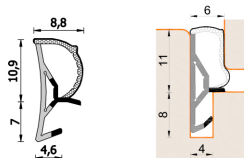

## Guarnizione per finestre in legno – 272 ESP BOB

**A 272 ESP BOB**  
Per serramenti in legno

### Dimensioni

in millimetri

---