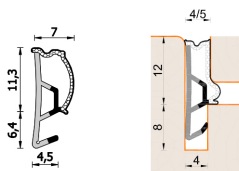

Guarnizione per finestre in legno – 573 ESP BOB

A 573 ESP BOB
Per serramenti in legno

Caratteristiche

Guarnizione per serramenti in legno

Dimensioni

in millimetri

Informazioni prodotto

Nome commerciale: Guarnizione per finestre in legno - 573 ESP BOB