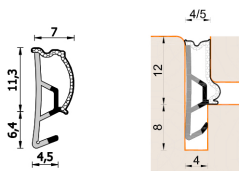

Guarnizione per serramenti in legno – 573 ESP BOB

A 573 ESP BOB
Per serramenti in legno

Caratteristiche

Guarnizione per serramenti in legno

Dimensioni

in millimetri

Informazioni prodotto

Nome commerciale: Guarnizione per serramenti in legno - 573 ESP BOB