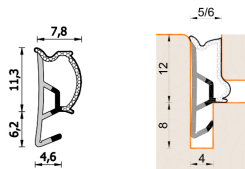

Guarnizione per finestre in legno – 572 ESP BOB

ROVERPLASTIK

plastica
seconda vita
MixEco

A 572 ESP BOB
Per serramenti in legno

Caratteristiche

Guarnizione per serramenti in legno

Dimensioni

in millimetri