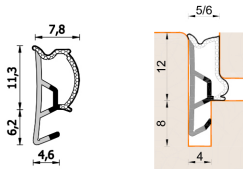

## Guarnizione per serramenti in legno – 572 ESP BOB

**A 572 ESP BOB**  
Per serramenti in legno

### Dimensioni

in millimetri