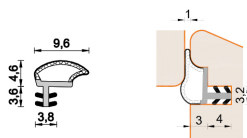

Guarnizione per serramenti in legno – 498 ESP BOB

A 498 ESP BOB
Per serramenti in legno

Caratteristiche

Guarnizione per serramenti in legno

Dimensioni

in millimetri

Informazioni prodotto

Nome commerciale: Guarnizione per serramenti in legno - 498 ESP BOB