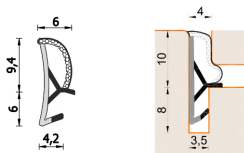

Guarnizione per finestre in legno – 450 ESP BOB

A 450 ESP BOB
Per serramenti in legno

Caratteristiche

Guarnizione per finestre in legno

Dimensioni

in millimetri

Informazioni prodotto

Nome commerciale: Guarnizione per finestre in legno - 450 ESP BOB