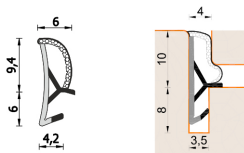

## Guarnizione per serramenti in legno – 450 ESP BOB

**A 450 ESP BOB**  
Per serramenti in legno

### Dimensioni

in millimetri