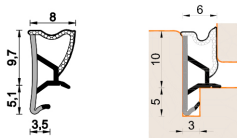

Guarnizione per finestre in legno – 441 ESP BOB

A 441 ESP BOB
Per serramenti in legno

Caratteristiche

Guarnizione per serramenti in legno

Dimensioni

in millimetri

Informazioni prodotto

Nome commerciale: Guarnizione per finestre in legno - 441 ESP BOB