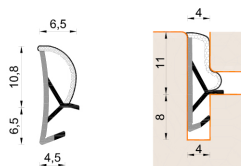

Guarnizione per serramenti in legno – 436 ESP BOB

ROVERPLASTIK

plastica
seconda vita
MixEco

A 436 ESP BOB
Per serramenti in legno

Caratteristiche

Guarnizione per serramenti in legno

Dimensioni

in millimetri