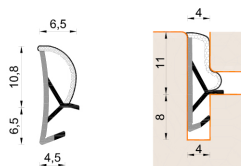

Guarnizione per finestre in legno – 436 ESP BOB

ROVERPLASTIK

plastica
seconda vita
MixEco

A 436 ESP BOB
Per serramenti in legno

Caratteristiche

Guarnizione per serramenti in legno

Dimensioni

in millimetri