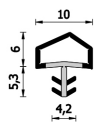

Guarnizione per serramenti in legno – 390 AC BOB

A 390 AC BOB
Per serramenti in legno

Caratteristiche

Guarnizione per serramenti in legno

Dimensioni

in millimetri

Informazioni prodotto

Nome commerciale: Guarnizione per serramenti in legno - 390 AC BOB