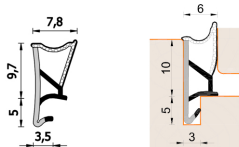

Guarnizione per finestre in legno – 283 ESP BOB

A 283 ESP BOB
Per serramenti in legno

Caratteristiche

Guarnizione per finestre in legno

Dimensioni

in millimetri

Informazioni prodotto

Nome commerciale: Guarnizione per finestre in legno - 283 ESP BOB