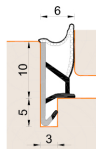

Guarnizione per serramenti in legno – 283 ESP BOB

A 283 ESP BOB
Per serramenti in legno

Caratteristiche

Guarnizione per serramenti in legno

Dimensioni

in millimetri

Informazioni prodotto

Nome commerciale: Guarnizione per serramenti in legno - 283 ESP BOB