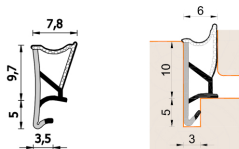

Guarnizione per serramenti in legno – 283 ESP BOB

A 283 ESP BOB
Per serramenti in legno

Caratteristiche

Guarnizione per serramenti in legno

Dimensioni

in millimetri

Informazioni prodotto

Nome commerciale: Guarnizione per serramenti in legno - 283 ESP BOB