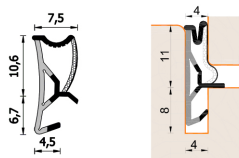

Guarnizione per serramenti in legno – 280 ESP BOB

A 280 ESP BOB
Per serramenti in legno

Caratteristiche

Guarnizione per serramenti in legno

Dimensioni

in millimetri

Informazioni prodotto

Nome commerciale: Guarnizione per serramenti in legno - 280 ESP BOB