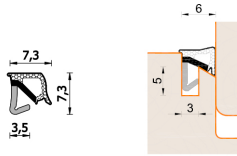

Guarnizione per serramenti in legno – 273 ESP BOB

A 273 ESP BOB
Per serramenti in legno

Caratteristiche

Guarnizione per serramenti in legno

Dimensioni

in millimetri

Informazioni prodotto

Nome commerciale: Guarnizione per serramenti in legno - 273 ESP BOB