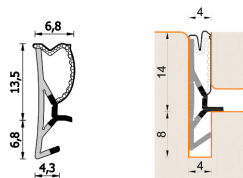

Guarnizione per finestre in legno – 268 ESP BOB

A 268 ESP BOB
Per serramenti in legno

Caratteristiche

Guarnizione per serramenti in legno

Dimensioni

in millimetri

Informazioni prodotto

Nome commerciale: Guarnizione per finestre in legno - 268 ESP BOB