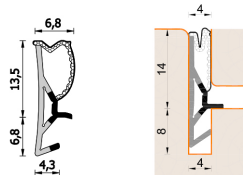

Guarnizione per serramenti in legno – 268 ESP BOB

ROVERPLASTIK

plastica
seconda vita
MixEco

A 268 ESP BOB
Per serramenti in legno

Caratteristiche

Guarnizione per serramenti in legno

Dimensioni

in millimetri

Informazioni prodotto

Nome commerciale: Guarnizione per serramenti in legno - 268 ESP BOB

Materiale: PVC TPE

PSV MixEco

Totale riciclato	Riciclato post-consumo	Riciclato pre-consumo	Totale Sottoprodotto	Sottoprodotto esterno	Sottoprodotto interno	Materiale vergine
36%	--	36%	--	--	--	64%