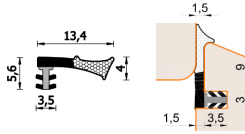

Guarnizione per serramenti in legno – 267 ESP BOB

A 267 ESP BOB
Per serramenti in legno

Caratteristiche

Guarnizione per serramenti in legno

Dimensioni

in millimetri

Informazioni prodotto

Nome commerciale: Guarnizione per serramenti in legno - 267 ESP BOB