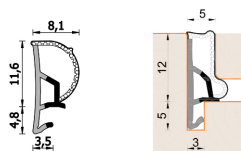

## Guarnizione per serramenti in legno – 263 ESP BOB

**A 263 ESP BOB**  
Per serramenti in legno

### Dimensioni

in millimetri

---