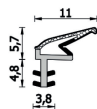

# Guarnizione per finestre in legno – 261 ESP DIS

**261 ESP DIS**  
Per serramenti

## Dimensioni

in millimetri

---