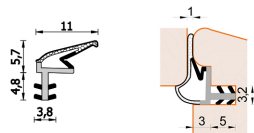

## Guarnizione per finestre in legno – 261 ESP BOB

**A 261 ESP BOB**  
Per serramenti in legno

### Dimensioni

in millimetri

---