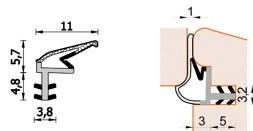

Guarnizione per finestre in legno – 261 ESP BOB

A 261 ESP BOB
Per serramenti in legno

Caratteristiche

Guarnizione per serramenti in legno

Dimensioni

in millimetri

Informazioni prodotto

Nome commerciale: Guarnizione per finestre in legno - 261 ESP BOB