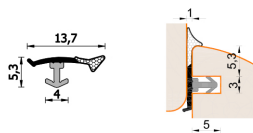

Guarnizione per finestre in legno – 259 ESP BOB

A 259 ESP BOB
Per serramenti in legno

Caratteristiche

Guarnizione per finestre in legno

Dimensioni

in millimetri

Informazioni prodotto

Nome commerciale: Guarnizione per finestre in legno - 259 ESP BOB