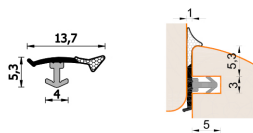

Guarnizione per serramenti in legno – 259 ESP BOB

A 259 ESP BOB
Per serramenti in legno

Caratteristiche

Guarnizione per serramenti in legno

Dimensioni

in millimetri

Informazioni prodotto

Nome commerciale: Guarnizione per serramenti in legno - 259 ESP BOB