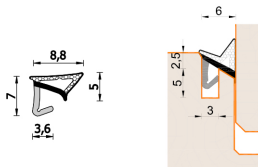

Guarnizione per serramenti in legno – 257 ESP BOB

A 257 ESP BOB
Per serramenti in legno

Caratteristiche

Guarnizione per serramenti in legno

Dimensioni

in millimetri

Informazioni prodotto

Nome commerciale: Guarnizione per serramenti in legno - 257 ESP BOB