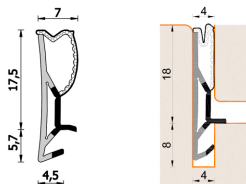

Guarnizione per serramenti in legno – 256 ESP BOB

ROVERPLASTIK

plastica
seconda vita
MixEco

A 256 ESP BOB
Per serramenti in legno

Caratteristiche

Guarnizione per serramenti in legno

Dimensioni

in millimetri

Informazioni prodotto

Nome commerciale: Guarnizione per serramenti in legno - 256 ESP BOB

Materiale: PVC TPE

PSV MixEco

Totale riciclato	Riciclato post-consumo	Riciclato pre-consumo	Totale Sottoprodotto	Sottoprodotto esterno	Sottoprodotto interno	Materiale vergine
36%	--	36%	--	--	--	64%