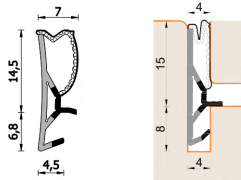

Guarnizione per serramenti in legno – 255 ESP BOB

A 255 ESP BOB
Per serramenti in legno

Caratteristiche

Guarnizione per serramenti in legno

Dimensioni

in millimetri

Informazioni prodotto

Nome commerciale: Guarnizione per serramenti in legno - 255 ESP BOB