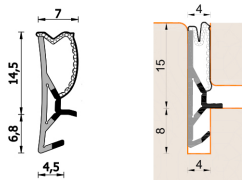

## Guarnizione per finestre in legno – 255 ESP BOB

**ROVERPLASTIK**

**plastica**  
seconda vita  
MixEco

**A 255 ESP BOB**  
Per serramenti in legno

### Caratteristiche

Guarnizione per serramenti in legno

### Dimensioni

in millimetri