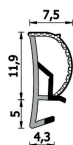

Guarnizione per serramenti in legno – 402 ESP BOB

402 ESP DIS
Per serramenti

Caratteristiche

Guarnizione per serramenti in legno

Dimensioni

in millimetri

Informazioni prodotto

Nome commerciale: Guarnizione per serramenti in legno - 402 ESP BOB