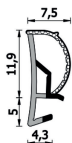

Guarnizione per finestre in legno – 402 ESP DIS

402 ESP DIS
Per serramenti

Caratteristiche

Guarnizione per serramenti in legno

Dimensioni

in millimetri

Informazioni prodotto

Nome commerciale: Guarnizione per finestre in legno - 402 ESP DIS