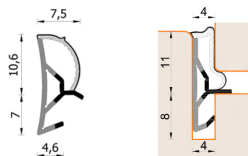

Guarnizione per finestre in legno – 253 ESP BOB

A 253 ESP BOB
Per serramenti in legno

Caratteristiche

Guarnizione per serramenti in legno

Dimensioni

in millimetri

Informazioni prodotto

Nome commerciale: Guarnizione per finestre in legno - 253 ESP BOB