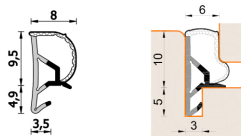

## Guarnizione per serramenti in legno – 252 ESP BOB

**A 252 ESP BOB**  
Per serramenti in legno

### Dimensioni

in millimetri

---