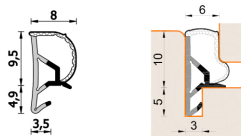

Guarnizione per finestre in legno – 252 ESP BOB

A 252 ESP BOB
Per serramenti in legno

Caratteristiche

Guarnizione per finestre in legno

Dimensioni

in millimetri

Informazioni prodotto

Nome commerciale: Guarnizione per finestre in legno - 252 ESP BOB