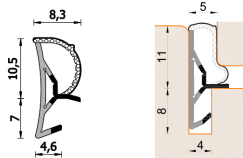

## Guarnizione per serramenti in legno – 250 ESP BOB

**A 250 ESP BOB**  
Per serramenti in legno

### Caratteristiche

Guarnizione per serramenti in legno

---

### Dimensioni

in millimetri

---