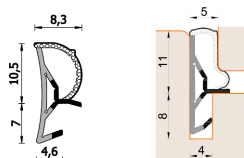

Guarnizione per finestre in legno – 250 ESP BOB

A 250 ESP BOB
Per serramenti in legno

Caratteristiche

Guarnizione per serramenti in legno

Dimensioni

in millimetri

Informazioni prodotto

Nome commerciale: Guarnizione per finestre in legno - 250 ESP BOB