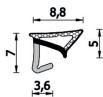

## Guarnizione per serramenti – 257 ESP DIS

**257 ESP DIS**  
Per serramenti

### Caratteristiche

Guarnizione per serramenti

---

### Dimensioni

in millimetri

---