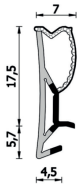

Guarnizione per finestre – 256 ESP DIS

256 ESP DIS
Per serramenti

Caratteristiche

Guarnizione per serramenti

Dimensioni

in millimetri

Informazioni prodotto

Nome commerciale: Guarnizione per finestre - 256 ESP DIS

Materiale: PVC TPE

PSV MixEco

Totale riciclato	Riciclato post-consumo	Riciclato pre-consumo	Totale Sottoprodotto	Sottoprodotto esterno	Sottoprodotto interno	Materiale vergine
35%	--	35%	--	--	--	65%

Informazioni produttore