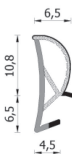

## Guarnizione per serramenti – 254 ESP DIS

**254 ESP DIS**  
Per serramenti

### Caratteristiche

Guarnizione per serramenti

---

### Dimensioni

in millimetri

---