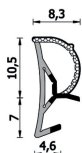

Guarnizione per serramenti – 250 ESP DIS

250 ESP DIS
Per serramenti

Caratteristiche

Guarnizione per serramenti

Dimensioni

in millimetri

Informazioni prodotto

Nome commerciale: Guarnizione per serramenti - 250 ESP DIS