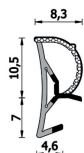

Guarnizione per finestre – 250 ESP DIS

250 ESP DIS
Per serramenti

Caratteristiche

Guarnizione per serramenti

Dimensioni

in millimetri

Informazioni prodotto

Nome commerciale: Guarnizione per finestre - 250 ESP DIS