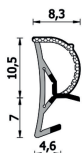

## Guarnizione per serramenti – 250 EPS BOB PIC

**250 ESP BOB PIC**  
Per serramenti

### Caratteristiche

Guarnizione per serramenti

---

### Dimensioni

in millimetri

---