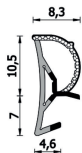

Guarnizione per finestre – 250 EPS BOB PIC

250 ESP BOB PIC
Per serramenti

Caratteristiche

Guarnizione per serramenti

Dimensioni

in millimetri

Informazioni prodotto

Nome commerciale: Guarnizione per finestre - 250 EPS BOB PIC