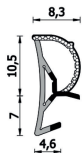

# Guarnizione per finestre – 250 EPS BOB PIC

**250 ESP BOB PIC**  
Per serramenti

## Caratteristiche

Guarnizione per serramenti

---

## Dimensioni

in millimetri

---