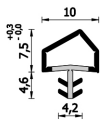

# Guarnizione per porte interne in legno – 595 K BOB

**A 595 K BOB**  
Per porte interne in legno

## Caratteristiche

Guarnizione per porte interne in legno

## Dimensioni

in millimetri