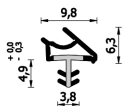

Guarnizione per porte interne in legno – 563 K BOB ROV

A 563 K BOB ROV
Per porte interne in legno

Caratteristiche

Guarnizione per porte interne in legno

Dimensioni

in millimetri

Informazioni prodotto

Nome commerciale: Guarnizione per porte interne in legno - 563 K BOB ROV