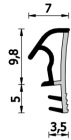

Guarnizione per porte interne in legno – 541 AC BOB ROV CP

A 541 AC BOB ROV
Per porte interne in legno

Caratteristiche

Guarnizione per porte interne in legno

Dimensioni

in millimetri

Informazioni prodotto

Nome commerciale: Guarnizione per porte interne in legno - 541 AC BOB ROV CP