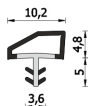

# Guarnizione per porte interne in legno – 500 K BOB ROV

**A 500 K BOB ROV**  
Per porte interne in legno

## Caratteristiche

Guarnizione per porte interne in legno

## Dimensioni

in millimetri