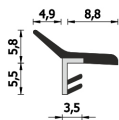

## Guarnizione per porte interne in legno – 472x230

### A 472X230

Per porte interne in legno

### Dimensioni

in millimetri

### Informazioni prodotto

**Nome commerciale:** Guarnizione per porte interne in legno - 472x230

**Materiale:** PVC TPE

**PSV MixEco**

Totale riciclato	Riciclato post-consumo	Riciclato pre-consumo	Totale Sottoprodotto	Sottoprodotto esterno	Sottoprodotto interno	Materiale vergine
16%	--	16%	--	--	--	84%