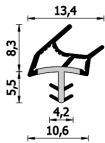

# Guarnizione per porte interne in legno – 419 K BOB ROV

**A 419 K BOB ROV**  
Per porte interne in legno

## Caratteristiche

Guarnizione per porte interne in legno

## Dimensioni

in millimetri