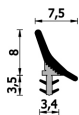

## Guarnizione per porte interne in legno – 230 x 215

### A 230X215

Per porte interne in legno

### Dimensioni

in millimetri