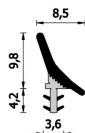

## Guarnizione per porte interne in legno – 204x260

### A 204X260

Per porte interne in legno

### Dimensioni

in millimetri