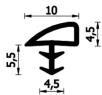

# Guarnizione per porte interne in legno – 107 AC

**A 107 AC**  
Per porte interne in legno

## Caratteristiche

Guarnizione per porte interne in legno

## Dimensioni

in millimetri