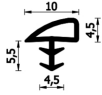

# Guarnizione per porte interne in legno – 107 AC

### Dimensioni

in millimetri