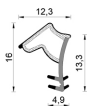

Guarnizione per porte in legno – 697 ESP BOB ROV

697 ESP BOB ROV
Per porte blindate

Caratteristiche

Guarnizione per porte in legno

Dimensioni

in millimetri

Informazioni prodotto

Nome commerciale: Guarnizione per porte in legno - 599 K BOB ROV