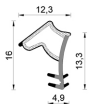

## Guarnizione per porte in legno – 697 ESP BOB ROV

**697 ESP BOB ROV**  
Per porte blindate

### Caratteristiche

Guarnizione per porte in legno

---

### Dimensioni

in millimetri

---