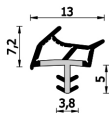

Guarnizione per porte in legno – 684 K BOB ROV

684 K BOB ROV
Per porte legno

Caratteristiche

Guarnizione per porte in legno

Dimensioni

in millimetri

Informazioni prodotto

Nome commerciale: Guarnizione per porte in legno - 684 K BOB ROV