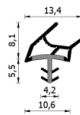

## Guarnizione per porte in legno – 398 K BOB ROV

**398 K BOB ROV**  
Per porte legno

### Caratteristiche

Guarnizione per porte in legno

---

### Dimensioni

in millimetri

---